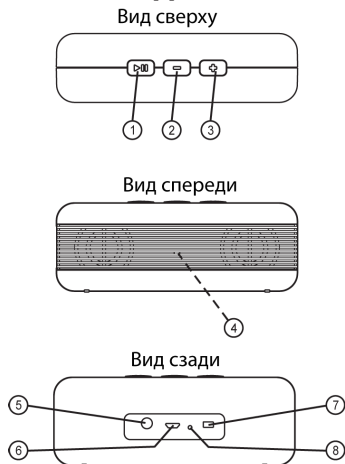

ОПИСАНИЕ МОДЕЛИ

1. ► Кнопка включения режима спаривания с телефоном по Bluetooth / начала воспроизведения / паузы / включения/выключения громкой связи
2. – Кнопка уменьшения громкости
3. + Кнопка увеличения громкости
4. **Индикатор** работы / Bluetooth соединения
5. **AUX IN** Аудиовход
6. **Mini-USB** разъем для подключения питания
7. **ON/OFF** Переключатель питания
8. **Индикатор** зарядки